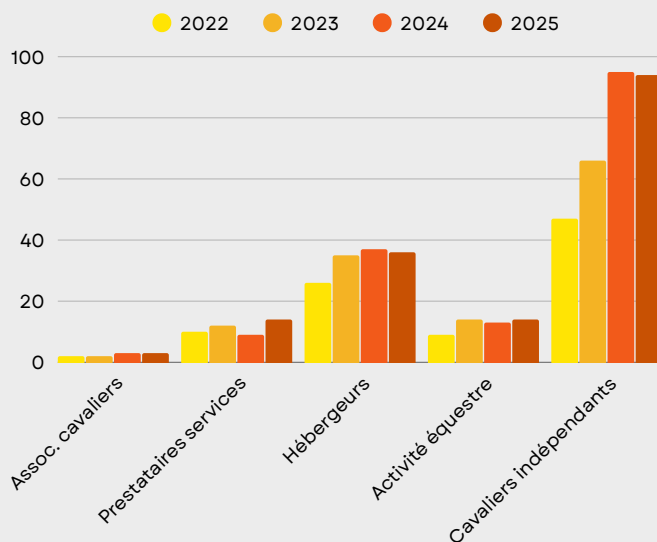

## Nos adhérents

En 2025, la Drôme à Cheval compte 161 adhérents, majoritairement des cavaliers indépendants (58,4 %).

Les hébergeurs (22,4 %) représentent le second groupe, confirmant l'ancrage de l'association auprès des pratiquants et son rôle clé dans la **structuration du tourisme équestre** et de l'accueil sur le territoire.

### > A retenir

Entre 2022 et 2025, le nombre d'adhérents progresse régulièrement, notamment chez les cavaliers indépendants et les hébergeurs.

Cette dynamique confirme l'**attractivité** de l'association, son **ancrage territorial** et son potentiel de **développement** auprès des professionnels et structures collectives.

Evolution des adhérents entre 2022 et 2025

# LA CARTE