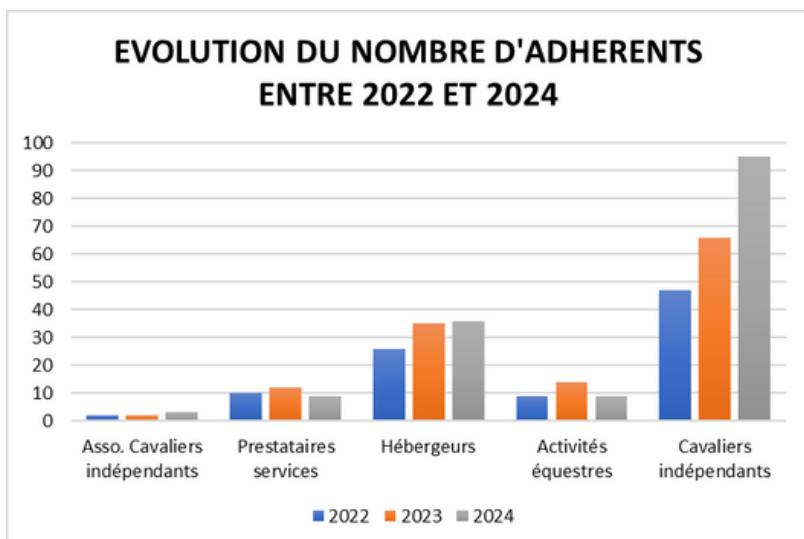

Assemblée Générale

En février s'est tenue l'AG de la DAC, l'occasion de faire un point sur les activités de l'association, mais également de vous rencontrer et d'échanger avec vous ! Nous remercions la trentaine de personnes présentes lors de cette soirée. Une année 2024 bien remplie et une année 2025 qui suit le même chemin avec 24 personnes au CA et des adhérents de plus en plus nombreux !

Un petit changement néanmoins, car Solenn, employée de la DAC, a quitté l'association et n'est pour le moment pas remplacée.

On fait de notre mieux pour assurer l'intérim !

Merci pour votre confiance.