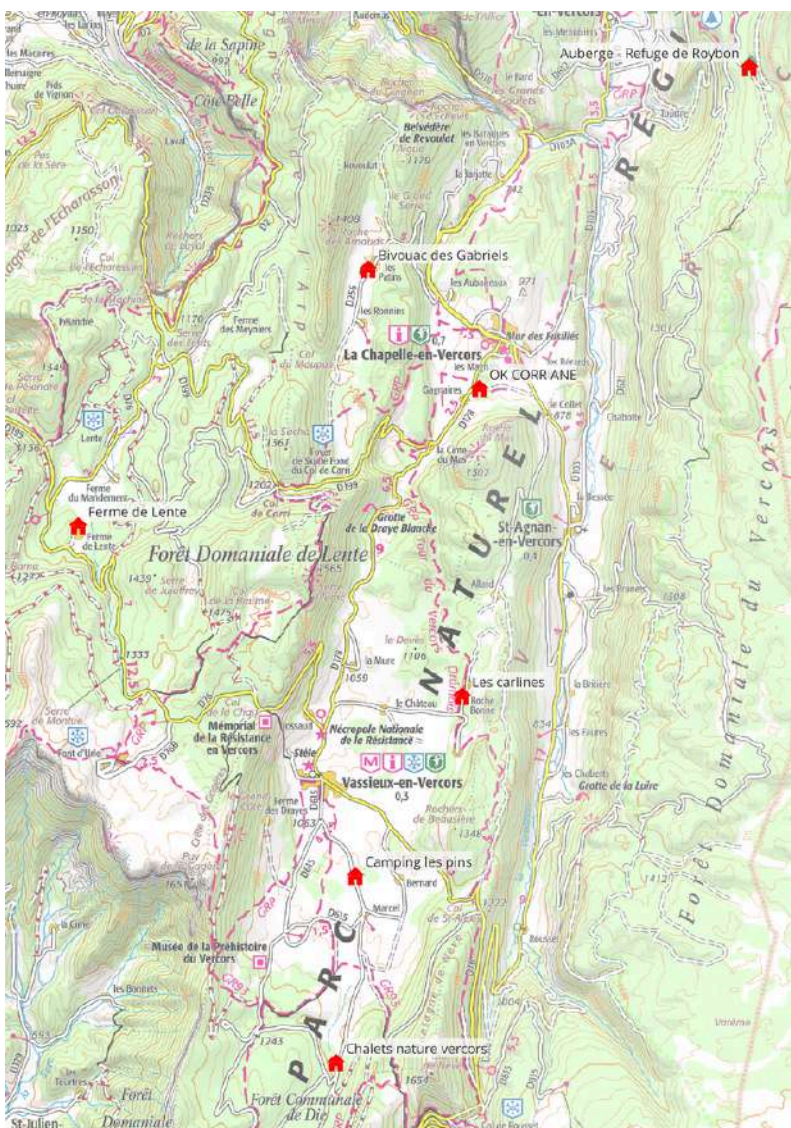

Préparation de l'équidrôme de Vassieux-en-Vercors

Direction le Vercors pour l'Equidrôme de septembre 2024 !

L'engouement pour l'édition de Claveyson nous a donné quelques sueurs froides pour le parking... C'est pourquoi, notre édition de septembre n'aura pas lieu à La Chapelle-en-Vercors comme prévu. Le parking gentiment proposé par la mairie n'était pas assez grand dans le cas où l'édition ferait encore carton plein (ce qu'on espère!).

Ainsi, nous vous accueillerons **le Dimanche 22 septembre à Vassieux-en-Vercors !** Deux boucles vous seront proposées : une de 30 kms et une de 20 kms accessible en attelage ! Plus d'informations à venir dans les prochains jours.

Quant à nos hébergeurs partenaires, ils seront heureux de vous accueillir pour le week-end! N'hésitez pas à réserver tôt !

- 🏠 [Camping les Pins](#)
- 🏠 [Chalet Nature Vercors](#)
- 🏠 [Les Carlines](#)
- 🏠 [Ferme de Lente](#)
- 🏠 [Ok Corr'âne](#)
- 🏠 [Gite les Gabriels](#)
- 🏠 [Auberge Refuge de Roybon](#)

Les inscriptions sont ouvertes :
<https://www.drome-a-cheval.com/evenement/equidrome-vassieux-en-vercors/>

Nous remercions la mairie de Vassieux-en-Vercors pour sa confiance et sa réactivité !