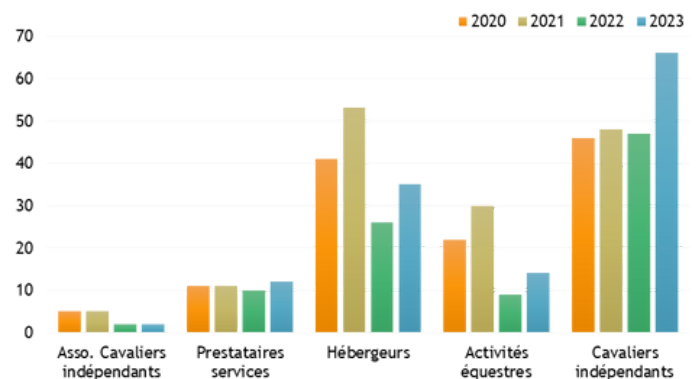

Bilan de l'AG

Le jeudi 15 février 2024 s'est tenue l'Assemblée Générale de La Drôme à Cheval. Le moment de faire le bilan pour l'année 2023 et d'annoncer les objectifs pour 2024.

Nous avons établi un bilan très positif avec des adhésions cavaliers indépendants en forte augmentation.

4 entrées au CA dont 3 en tant que cavaliers indépendants et une en tant que centre équestre.

Suite à de la demande venant de nos adhérents, un nouveau collège a été créé pour les prestataires de service.

ADHERENTS 2023: 129 ADHERENTS

EVOLUTION DU NOMBRE D'ADHERENTS ENTRE 2020 ET 2023

Est ensuite venu le temps de partager un moment convivial en parlant des projets à venir, en partageant des idées, et en répondant aux questions.