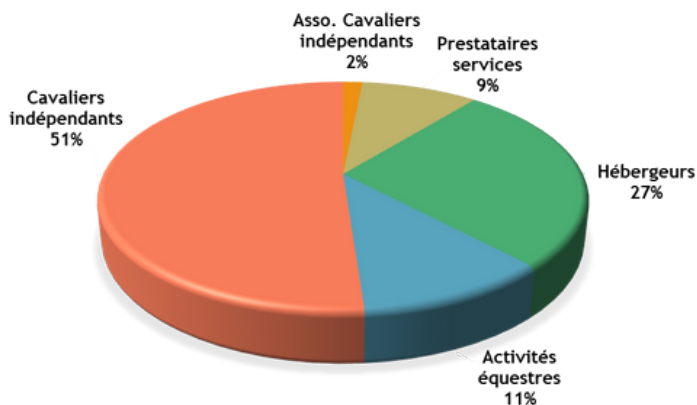

Bilan de l'AG

Le jeudi 15 février 2024 s'est tenue l'Assemblée Générale de La Drôme à Cheval. Le moment de faire le bilan pour l'année 2023 et d'annoncer les objectifs pour 2024.

Nous avons établi un bilan très positif avec des adhésions cavaliers indépendants en forte augmentation.

4 entrées au CA dont 3 en tant que cavaliers indépendants et une en tant que centre équestre.

Suite à de la demande venant de nos adhérents, un nouveau collège a été créé pour les prestataires de service.

ADHERENTS 2023: 129 ADHERENTS

EVOLUTION DU NOMBRE D'ADHERENTS ENTRE 2020 ET 2023

Est ensuite venu le temps de partager un moment convivial en parlant des projets à venir, en partageant des idées, et en répondant aux questions.