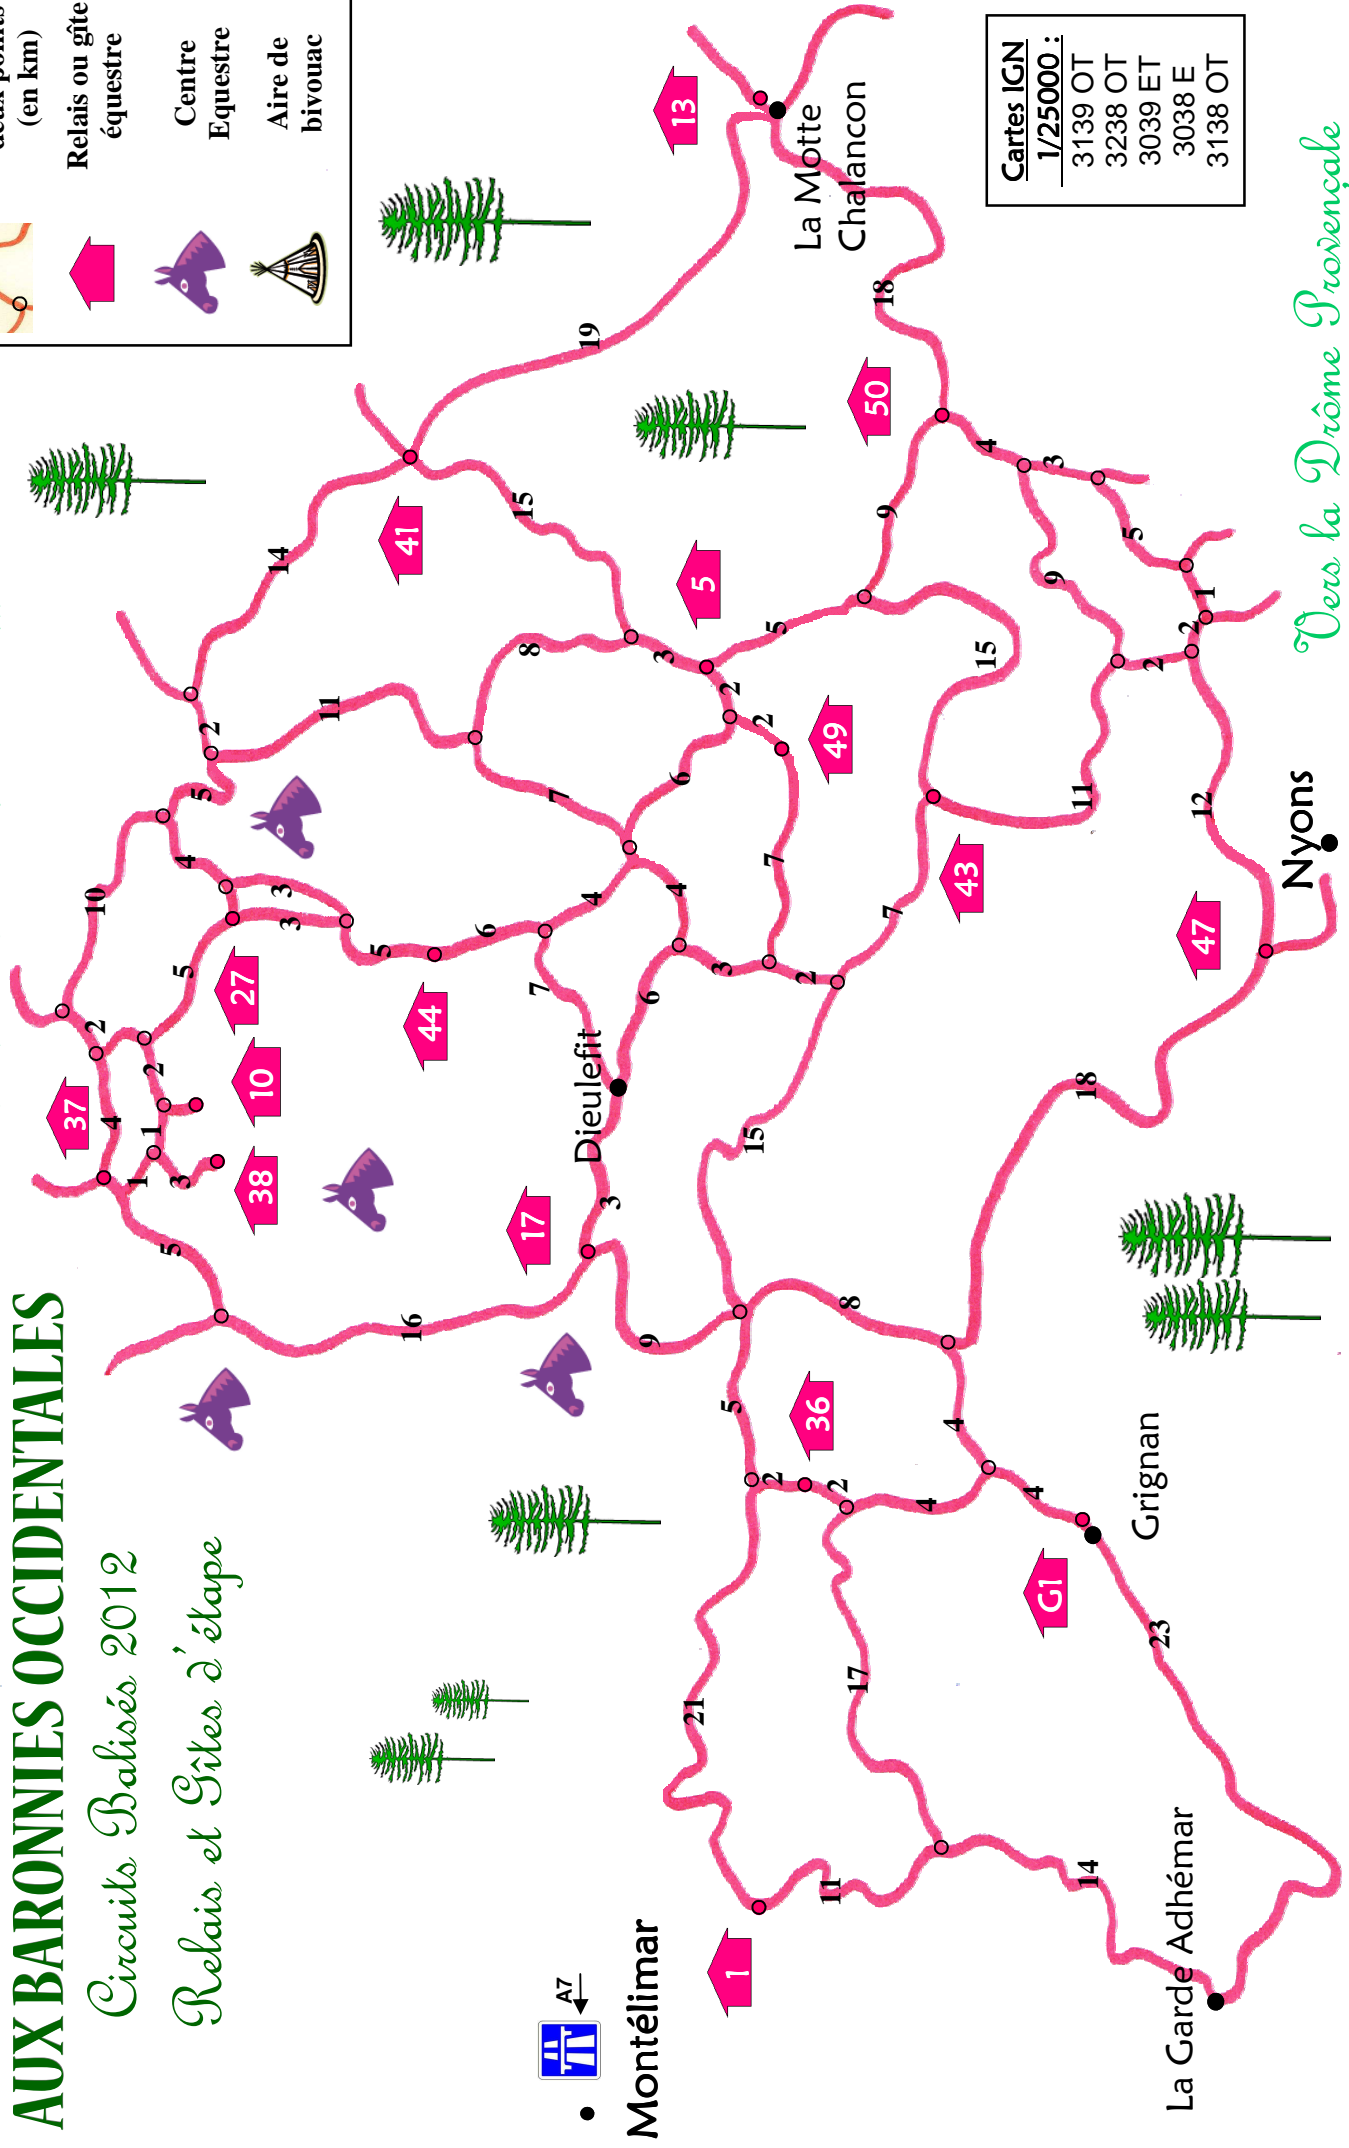

Circuits Balisés 2012

Relais et Sites d'étape

Vers la Vallée de la Drôme

Vers la Drôme Provençale

	Distance entre deux points (en km)
	Relais ou gîte équestre
	Centre Equestre
	Aire de bivouac

Cartes IGN
1/25000 :
3139 OT
3238 OT
3039 ET
3038 E
3138 OT

*Les distances sont données à titre indicatif; l'utilisation des cartes IGN est indispensable à l'élaboration de votre itinéraire. En aucun cas la responsabilité de l'Association ne saurait être engagée en cas d'accident sur les parcours.